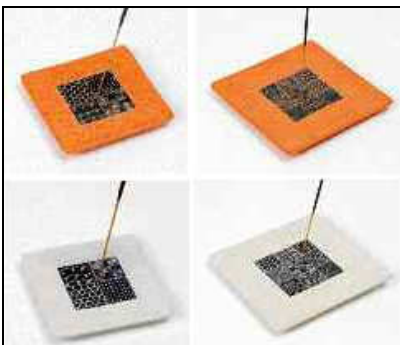

Undugu - Kenya

39397 - cuori "animali" pietra saponaria

colore: assortiti - cm 6 x 6

39398 - cuori "geometrie" pietra saponaria

colore: assortiti - cm 6 x 6

Oggetti simbolici e utili fermacarte, questi allegri e coloratissimi cuori di pietra saponaria decorati con motivi geometrici e disegni di animali.